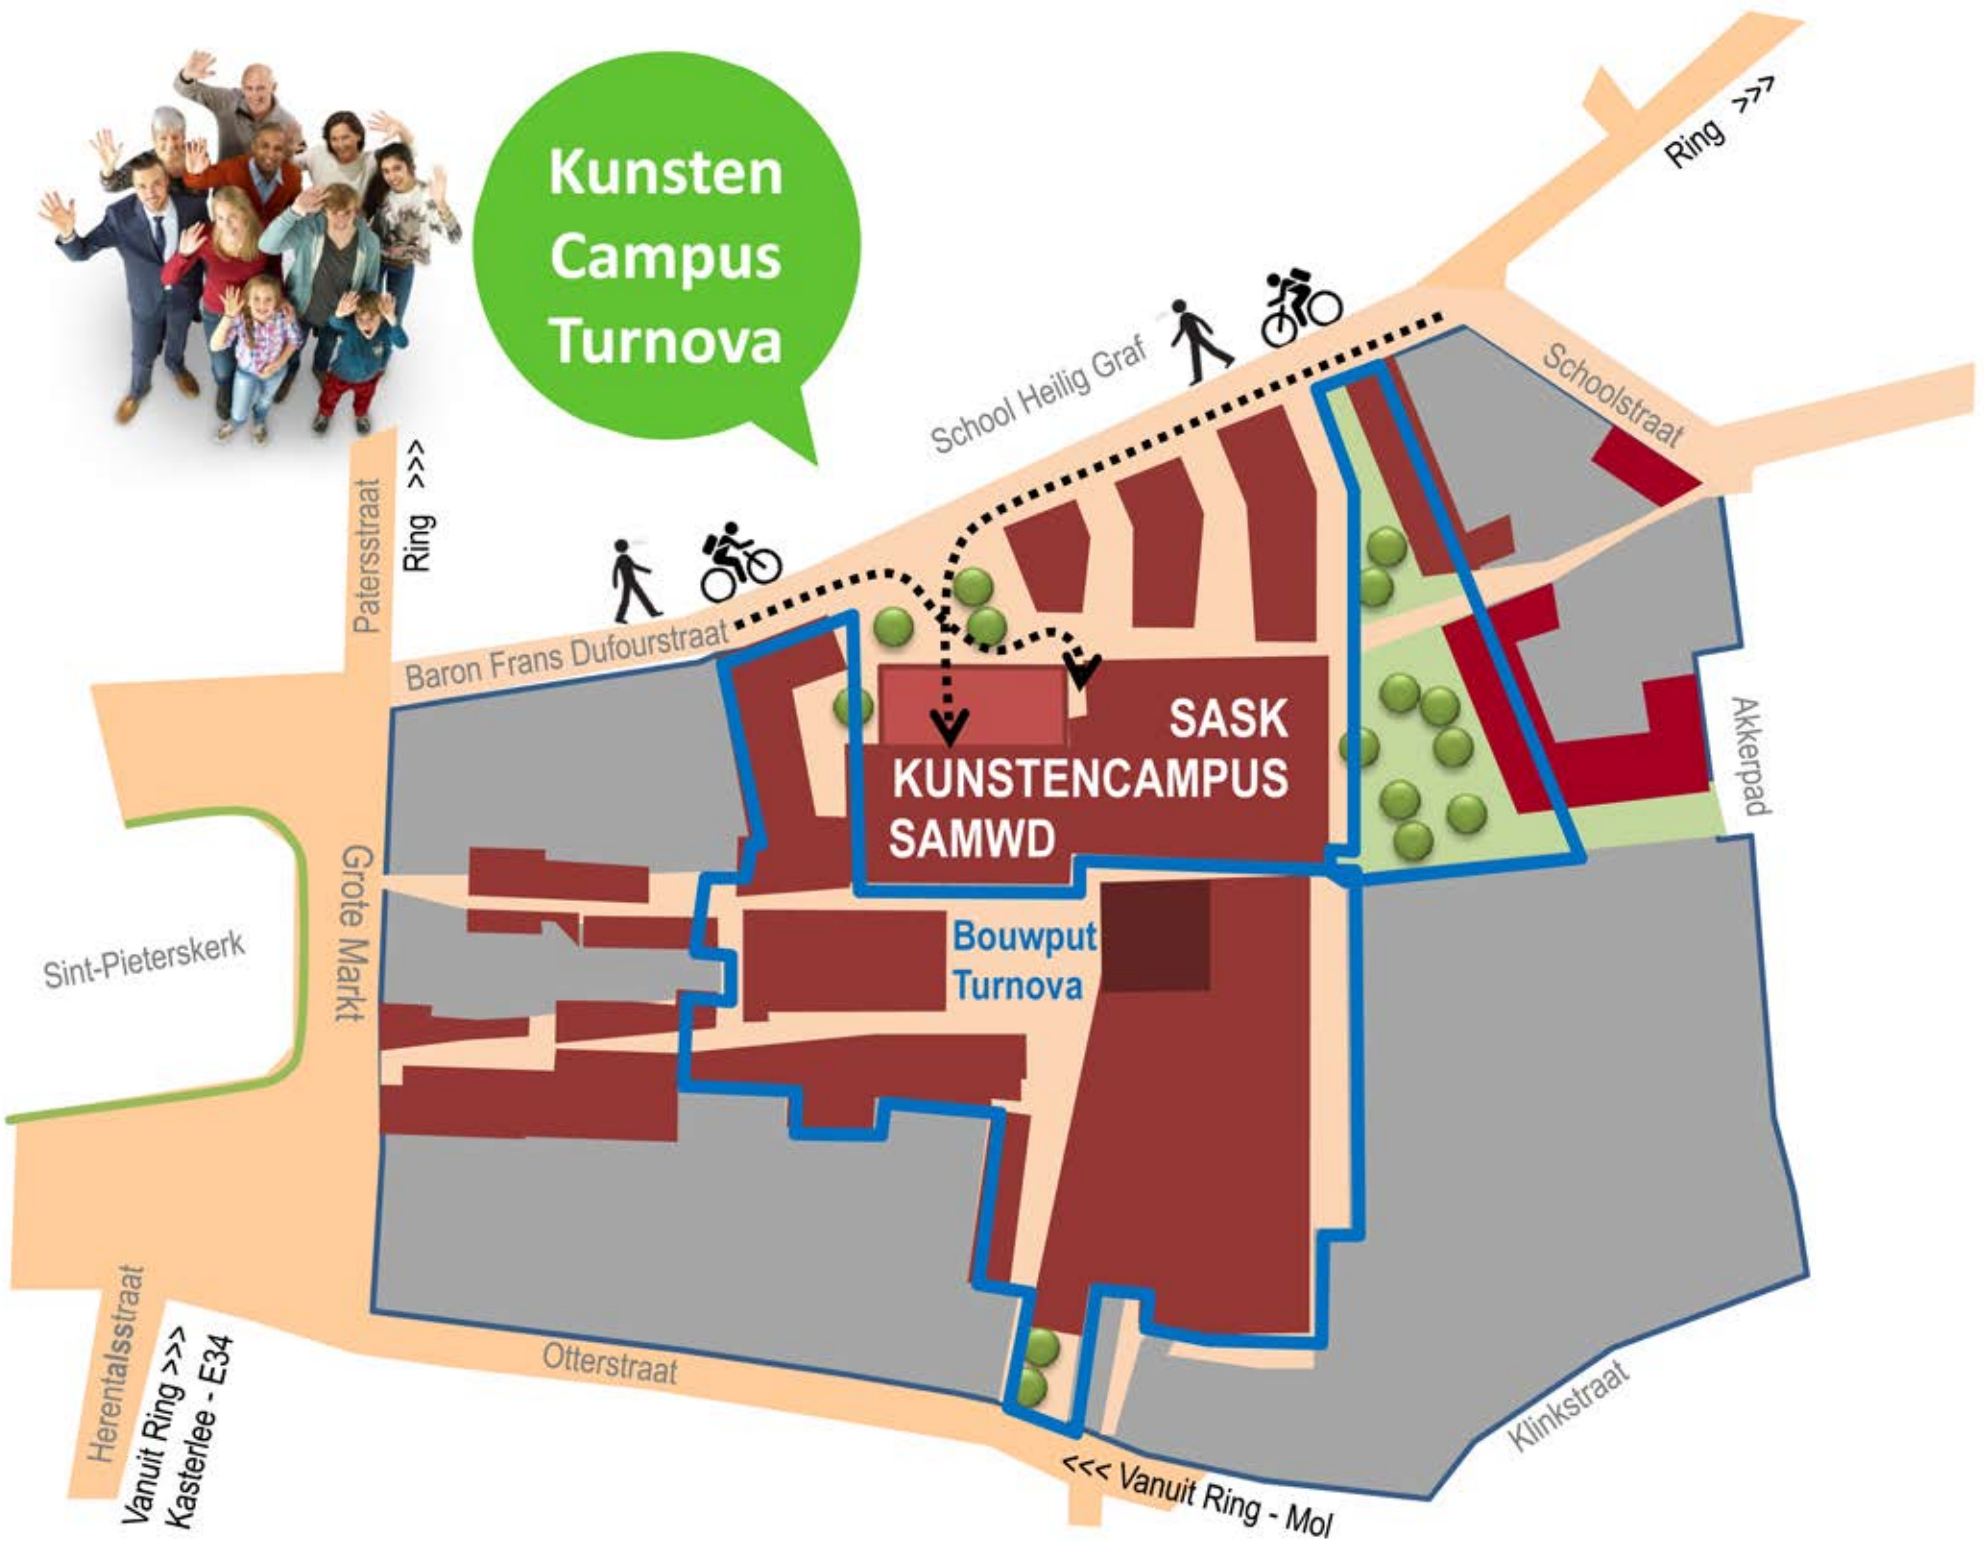

Kunsten Campus Turnova

Sint-Pieterskerk

Grote Markt

Patersstraat

Baron Frans Dufourstraat

School Heilig Graf

Schoolstraat

Akkerpad

SASK
KUNSTENCAMPUS
SAMWD

Bouwput
Turnova

Otterstraat

Klinkstraat

Herentalsstraat

Vanuit Ring >>>
Kasterlee - E34

<<< Vanuit Ring - Mol

Ring >>>